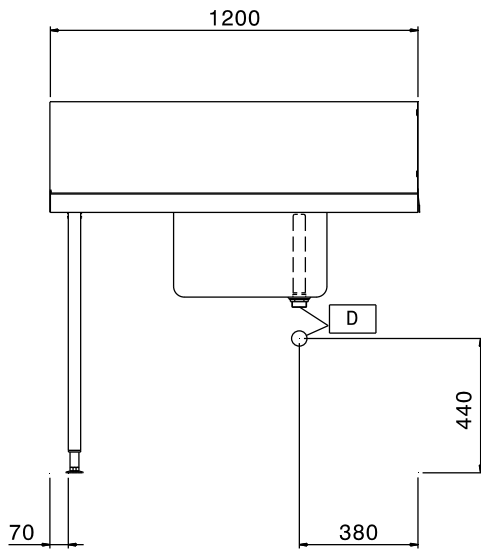

865309 (BHHPTB12L)

Nerezový předmývací stůl s dřezem 500x400x250mm a zadním límcem 250mm k průchozím myčkám, vč. přepadové trubky, posun zleva doprava, 1200mm.

Zkrácená specifikace

Položka č.

Pro průchozí myčky nádobí. Konstrukce z nerez oceli AISI304, zadní protioštrikový límec 250mm. Dvě výškově stavitelné čtvercové nohy 40x40mm. Předmývací dřez 500x400x250mm vč.přepadové trubky. Směr posunu koše zleva doprava.

Hlavní funkce a vlastnosti

- Dodáváno v demontovaném stavu a lehce smontovatelná na místě.
- Vhodné pro 500x500mm mycí koše.
- Lze dovybavit vhodným extra příslušenstvím; rovnými policemi a předoplachovými sprchami.

Konstrukce

- Nerezové, výškově stavitelné nohy 50mm zajišťují, že voda ze stolu se vrací zpět do myčky.
- Vč. zadního protioštrikového límce.
- Zvýšené okraje stran zamezují stékání vody, náhodnému pádu/shození nádobí ze stolu a usnadňují čištění.
- Hladké leštěné povrchy usnadňující čištění.
- Nerezové nohy z AISI 304 ze čtvercových profilů 40x40mm.
- Konstrukce z kvalitní nerez ocele třídy AISI304
- Standardně se stoly na jedné straně upevňují na myčku a na druhé straně jsou opatřeny výškově stavitelnými nohami.
- [NOT TRANSLATED]

SCHVÁLENO: _____

Zepředu

Boční

Shora

Hlavní informace

Vnější rozměry, Šířka 865309 (BHHPTB12L)	1200 mm
Vnější rozměry, Hloubka	745 mm
Vnější rozměry, Výška	1170 mm
Netto váha:	8 kg
Zadní límec, výška	300 mm
Rozměry dřezu	500x400x300h
Směr posunu koše:	zleva doprava