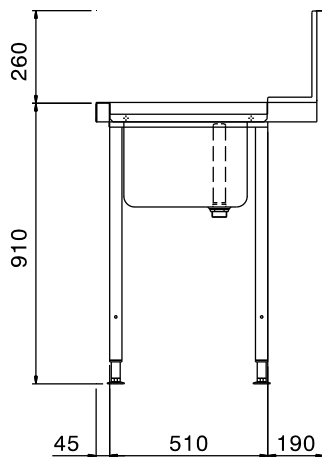

865309 (BHHPTB12L)

Nerezový předmývací stůl s dřezem 500x400x250mm a zadním límcem 250mm k průchozím myčkám, vč. přepadové trubky, posun zleva doprava, 1200mm.

Zkrácená specifikace

Položka č.

Pro průchozí myčky nádobí. Konstrukce z nerez oceli AISI304, zadní protioštrikový límec 250mm. Dvě výškově stavitelné čtvercové nohy 40x40mm. Předmývací dřez 500x400x250mm vč.přepadové trubky. Směr posunu koše zleva doprava.

Extra příslušenství

- Mixovací baterie s raménkem a sprchou, nástěnná. PNC 855381
- Předoplachová sprcha stolní (bez raménka), pro 1 otvor. PNC 855385
- Mixovací baterie páková s raménkem a sprchou, stolní pro 1 otvor. PNC 855386
- Mixovací baterie s raménkem s baterií a sprchou, stolní pro 1 otvor. PNC 855387
- Spodní nerezová police ke stolu k myčce, 1200mm. PNC 865352
- Sada pro uchycení 2 čtvercových nohou do podlahy. PNC 865386
- Plastový sifon, 2" k mycímu stolu. PNC 895313

SCHVÁLENO: _____

Zepředu

Boční

Shora

Hlavní informace

Vnější rozměry, Šířka 865309 (BHHPTB12L)	1200 mm
Vnější rozměry, Hloubka	745 mm
Vnější rozměry, Výška	1170 mm
Netto váha:	8 kg
Zadní límec, výška	300 mm
Rozměry dřezu	500x400x300h
Směr posunu koše:	zleva doprava

Manipulační stoly k průchozím myčkám
 Předmývací stůl s dřezem, L>P, 1200mm

Společnost si vyhrazuje právo provádět změny v produktech bez předchozího upozornění. Všechny informace byly správné v době tisku.