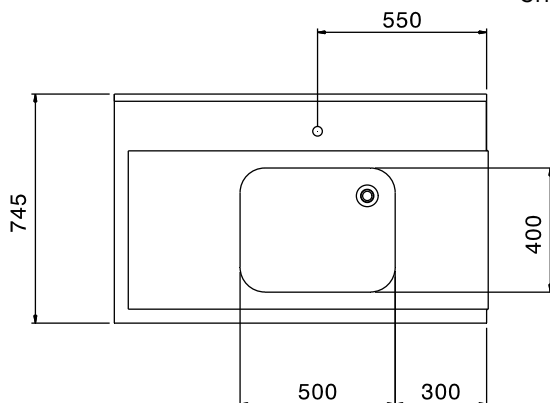

865309 (BHHPTB12L)

Nerezový předmývací stůl s dřezem 500x400x250mm a zadním límcem 250mm k průchozím myčkám, vč. přepadové trubky, posun zleva doprava, 1200mm.

Zkrácená specifikace

Položka č.

Pro průchozí myčky nádobí. Konstrukce z nerez oceli AISI304, zadní protioštrikový límec 250mm. Dvě výškově stavitelné čtvercové nohy 40x40mm. Předmývací dřez 500x400x250mm vč.přepadové trubky. Směr posunu koše zleva doprava.

Konstrukce

- Nerezové, výškově stavitelné nohy 50mm zajišťují, že voda ze stolu se vrací zpět do myčky.
- Vč. zadního protioštrikového límce.
- Zvýšené okraje stran zamezují stékání vody, náhodnému pádu/shození nádobí ze stolu a usnadňují čištění.
- Hladké leštěné povrchy usnadňující čištění.
- Nerezové nohy z AISI 304 ze čtvercových profilů 40x40mm.
- Konstrukce z kvalitní nerez ocele třídy AISI304
- Standardně se stoly na jedné straně upevňují na myčku a na druhé straně jsou opatřeny výškově stavitelnými nohami.
- [NOT TRANSLATED]

SCHVÁLENO: _____

Zepředu

Boční

Shora

Hlavní informace

Vnější rozměry, Šířka 865309 (BHHPTB12L)	1200 mm
Vnější rozměry, Hloubka	745 mm
Vnější rozměry, Výška	1170 mm
Netto váha:	8 kg
Zadní límec, výška	300 mm
Rozměry dřezu	500x400x300h
Směr posunu koše:	zleva doprava

Manipulační stoly k průchozím myčkám
 Předmývací stůl s dřezem, L>P, 1200mm

Společnost si vyhrazuje právo provádět změny v produktech bez předchozího upozornění. Všechny informace byly správné v době tisku.